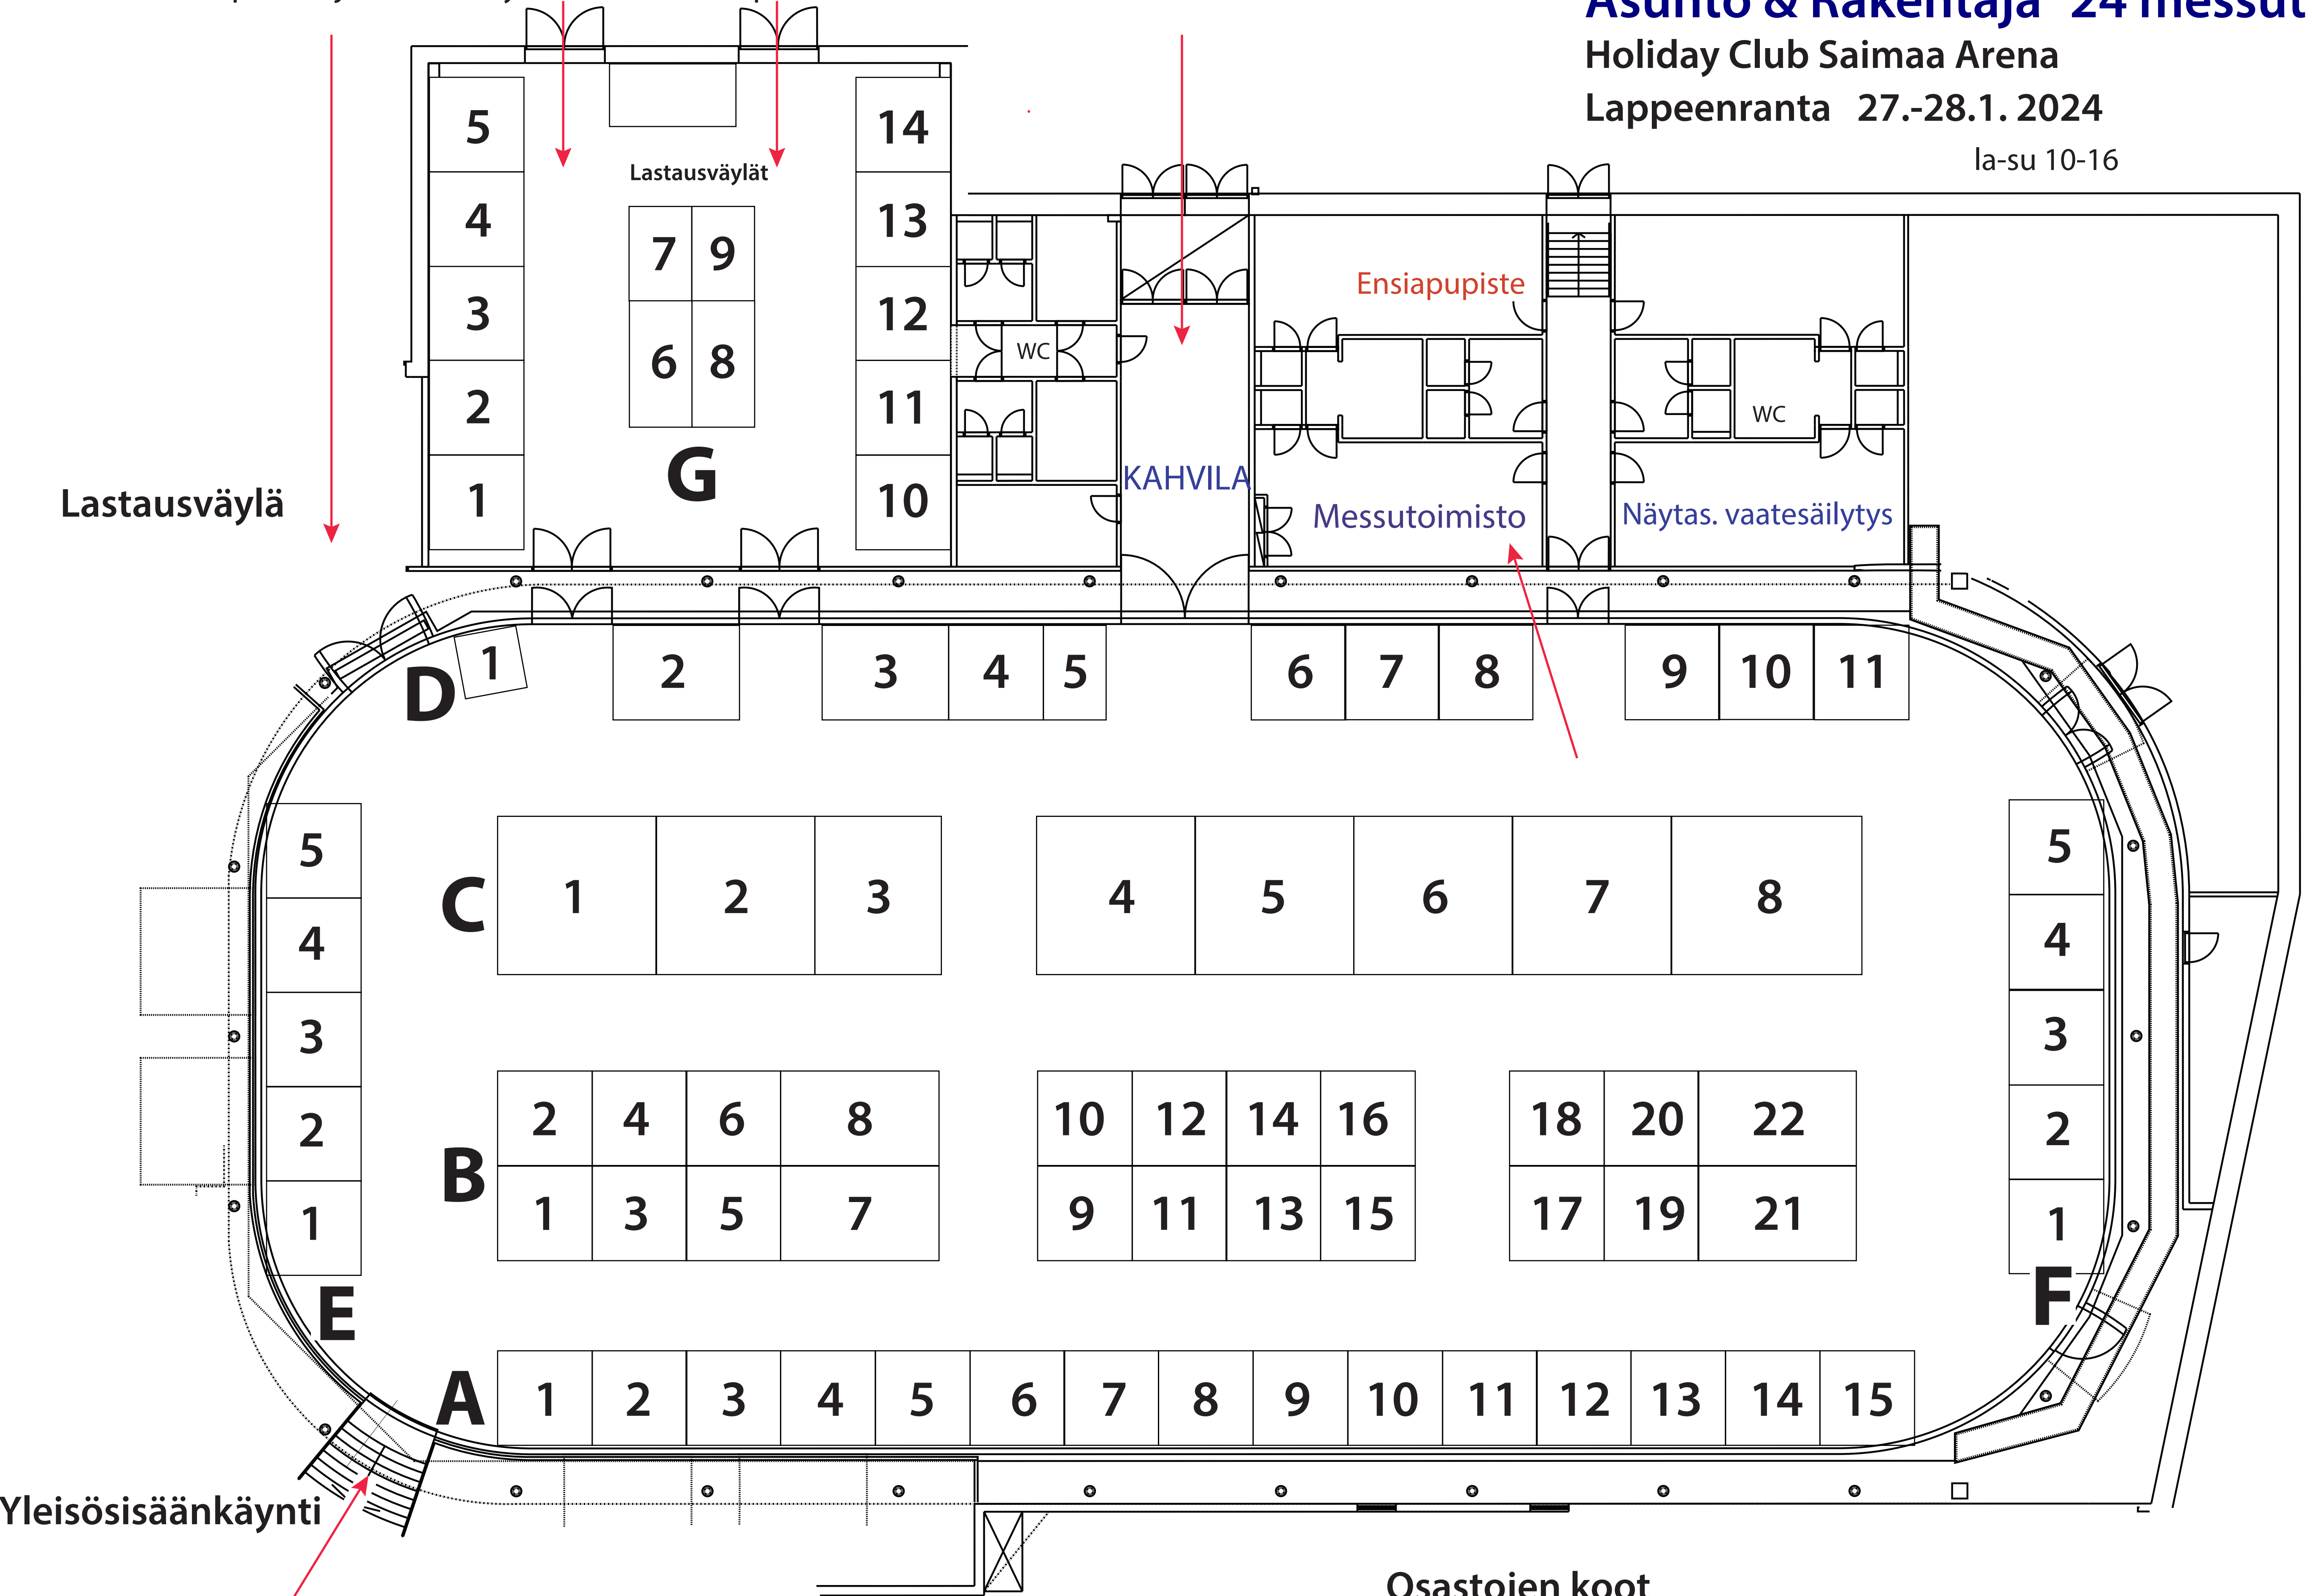

Lastausväylä

Lastausväylät

Yleisösisäänkäynti

Hotellin aula ja etupiha

www.expomedia.fi, puh: 0400-813 696

Osastojen koot